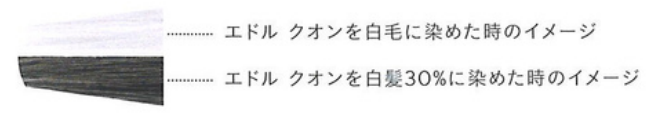

13
12
11
10
9
8
7
6
5
4
3

base color						shade color					
WB warm brown	B brown	Be beige	Gr grege	MT monotone	PBe pink beige	R red	M matt	A ash	WA white ash	V violet	P pink
		Be-13q	Gr-13q								
		Be-13q + Be-11q 1:1	Gr-13q + Gr-11q 1:1								
WB-11q	B-11q	Be-11q	Gr-11q	MT-11q	PBe-11q	R-11q	M-11q	A-11q	WA-11q	V-11q	P-11q
WB-11q + WB-9q 1:1	B-11q + B-9q 1:1	Be-11q + Be-9q 1:1	Gr-11q + Gr-9q 1:1	MT-11q + MT-9q 1:1	PBe-11q + PBe-9q 1:1	R-11q + R-9q 2:1	M-11q + M-9q 2:1	A-11q + A-9q 2:1	WA-11q + WA-9q 1:1	V-11q + V-9q 2:1	P-11q + P-9q 2:1
WB-9q	B-9q	Be-9q	Gr-9q	MT-9q	PBe-9q	R-9q	M-9q	A-9q	WA-9q	V-9q	P-9q
WB-8q	B-8q	Be-8q	Gr-8q	MT-8q	PBe-8q	R-8q	M-8q	A-8q	WA-8q	V-8q	P-8q
WB-7q	B-7q	Be-7q	Gr-7q	MT-7q	PBe-7q	R-7q	M-7q	A-7q	WA-7q	V-7q	P-7q
WB-6q	B-6q	Be-6q	Gr-6q	MT-6q	PBe-6q						
WB-5q	B-5q		Gr-5q								
	B-5q + B-3q 1:1		Gr-5q + Gr-3q 1:1								
	B-3q		Gr-3q								

□ エドル クオンの色番号表示：(例) B-3q → B/色調 3/明度